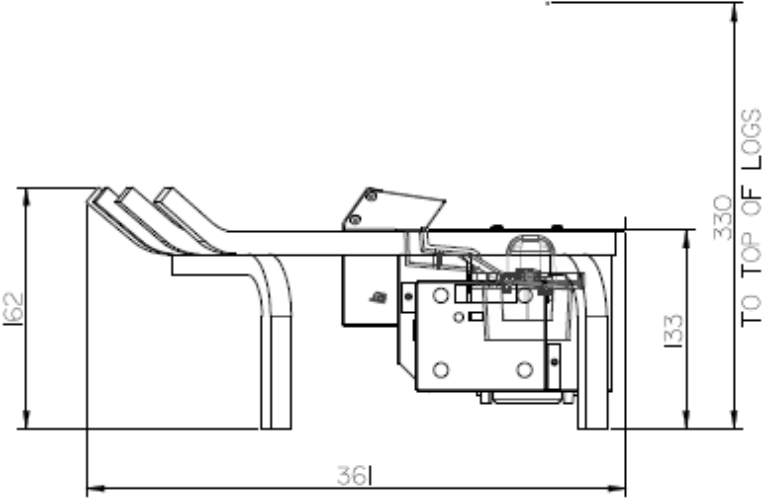

Maattekening Basket

SCALE 0.250