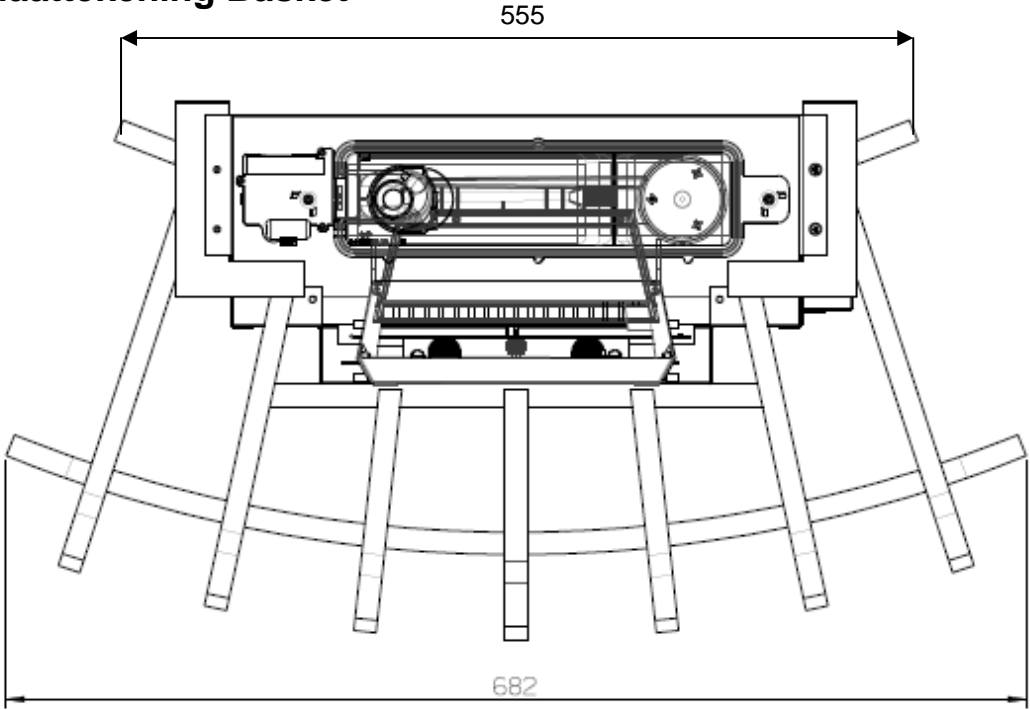

Maattekening Basket

SCALE 0.250